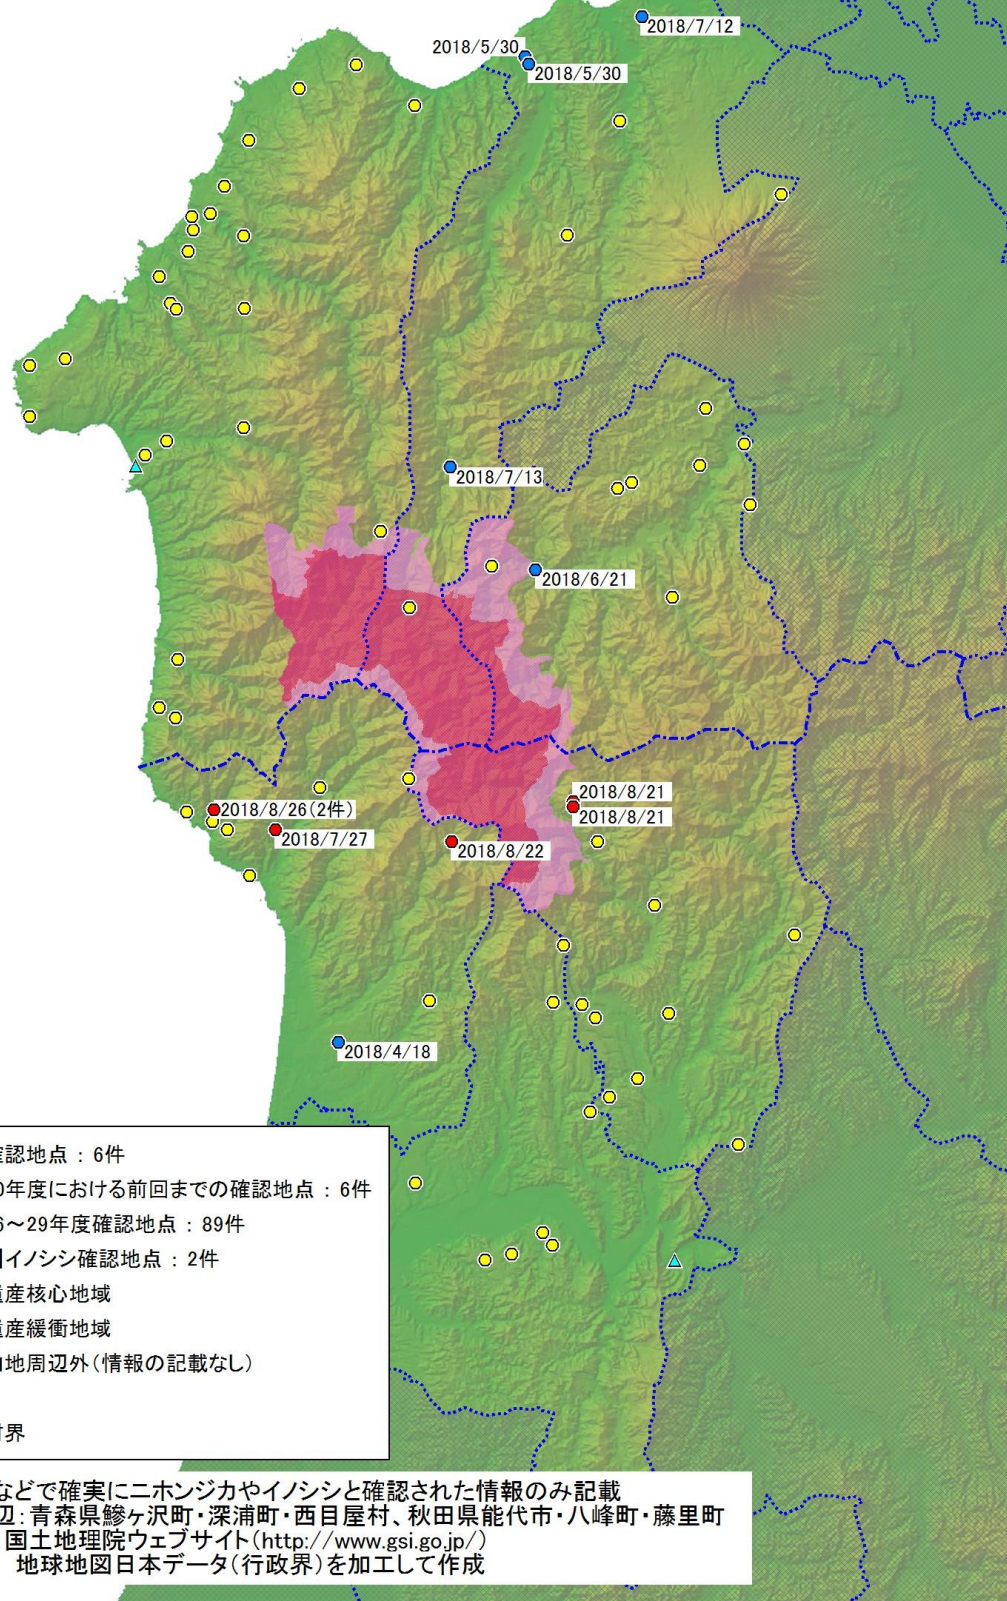

白神山地周辺におけるニホンジカ等確認地点(平成30年9月21日現在)

- 今回確認地点：6件
- 平成30年度における前回までの確認地点：6件
- 平成26～29年度確認地点：89件
- ▲ 【参考】イノシシ確認地点：2件
- 世界遺産核心地域
- 世界遺産緩衝地域
- 白神山地周辺外(情報の記載なし)
- - - 県境
- 市町村界

※写真や死体などで確実にニホンジカやイノシシと確認された情報のみ記載
 ※白神山地周辺: 青森県鱒ヶ沢町・深浦町・西目屋村、秋田県能代市・八峰町・藤里町
 ※行政界出典: 国土地理院ウェブサイト(<http://www.gsi.go.jp/>)
 地球地図日本データ(行政界)を加工して作成