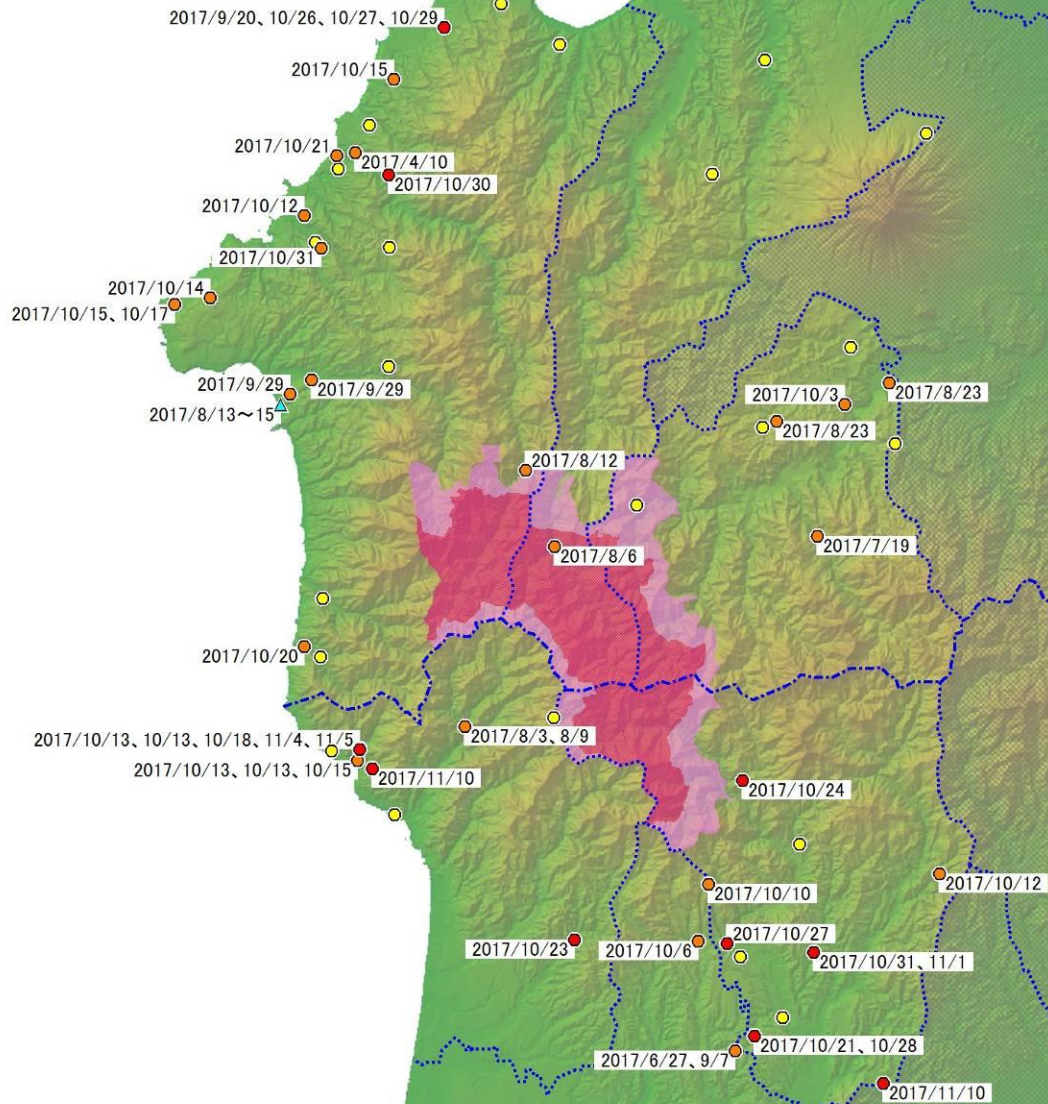

白神山地周辺におけるニホンジカ等確認地点(平成29年11月24日現在)

- 今回確認地点：15件
- 平成29年度における前回までの確認地点：32件
- 平成26～28年度確認地点：37件
- ▲ 【参考】イノシシ確認地点：2件
- 世界遺産核心地域
- 世界遺産緩衝地域
- 白神山地周辺外(情報の記載なし)
- - - 県境
- 市町村界

※写真や死体などで確実にニホンジカやイノシシと確認された情報のみ記載
 ※白神山地周辺: 青森県鰺ヶ沢町・深浦町・西目屋村、秋田県能代市・八峰町・藤里町
 ※行政界出典: 国土地理院ウェブサイト (<http://www.gsi.go.jp/>)
 地球地図日本データ(行政界)を加工して作成