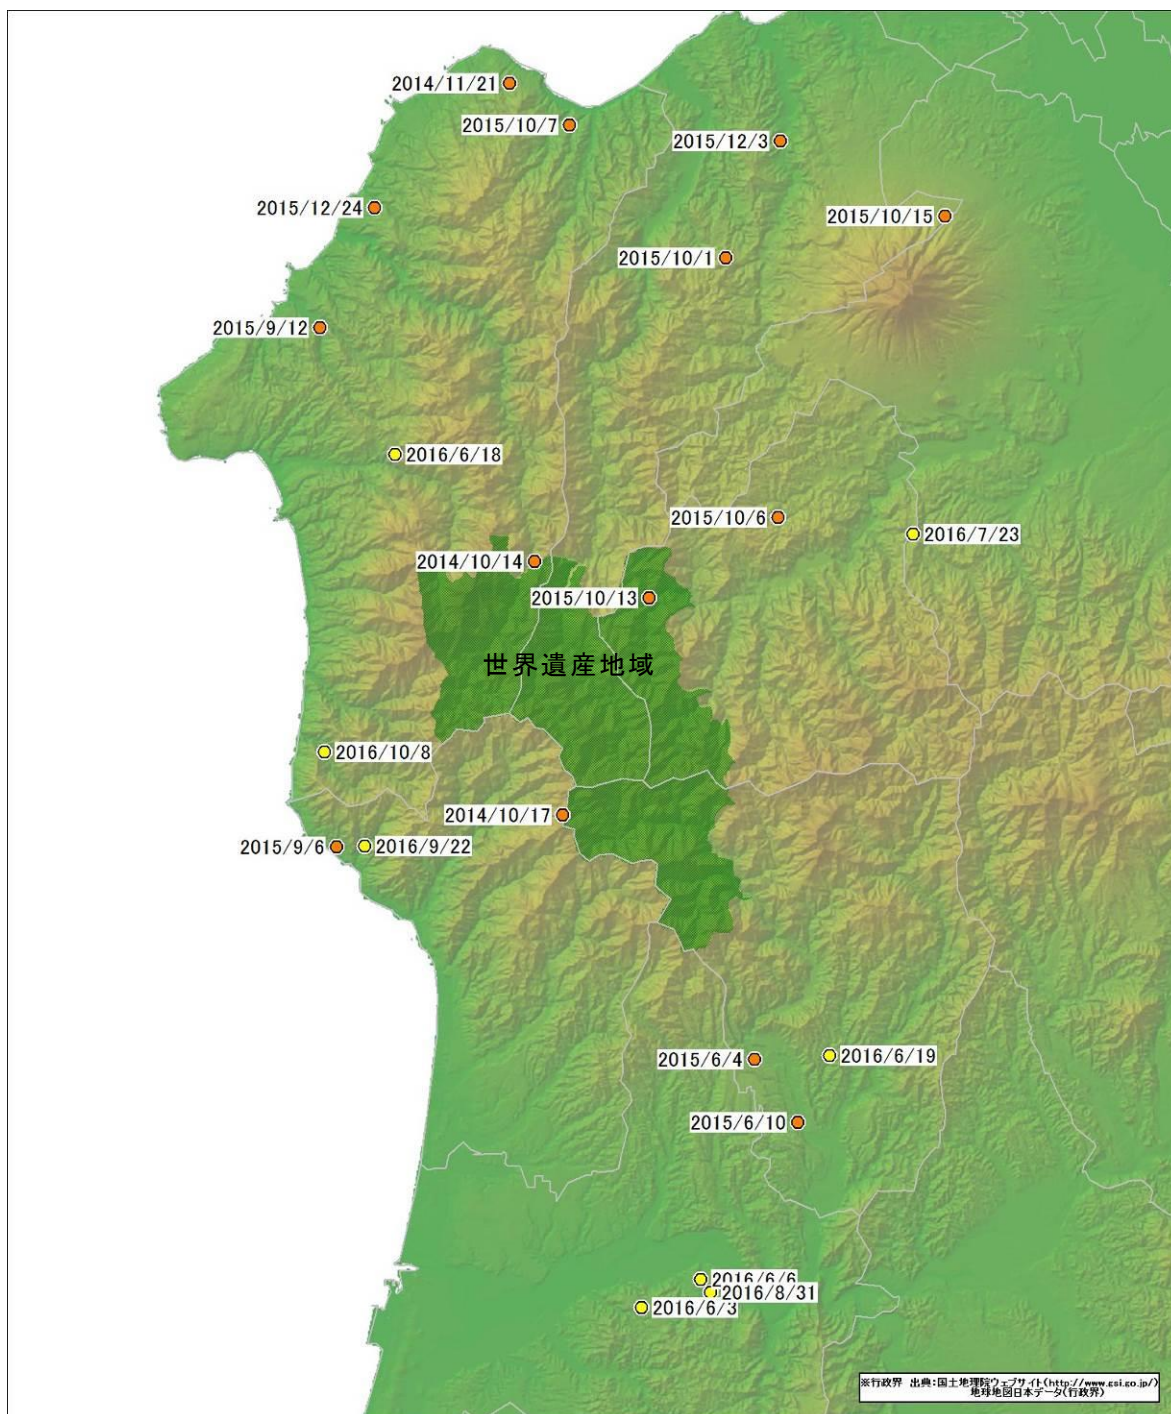

これまでの目撃情報等位置図（平成 28 年 10 月 21 日現在）

● 平成 26～27 年 : 14 件

● 平成 28 年 : 8 件

※写真や死体等でニホンジカと判別されたもののみ