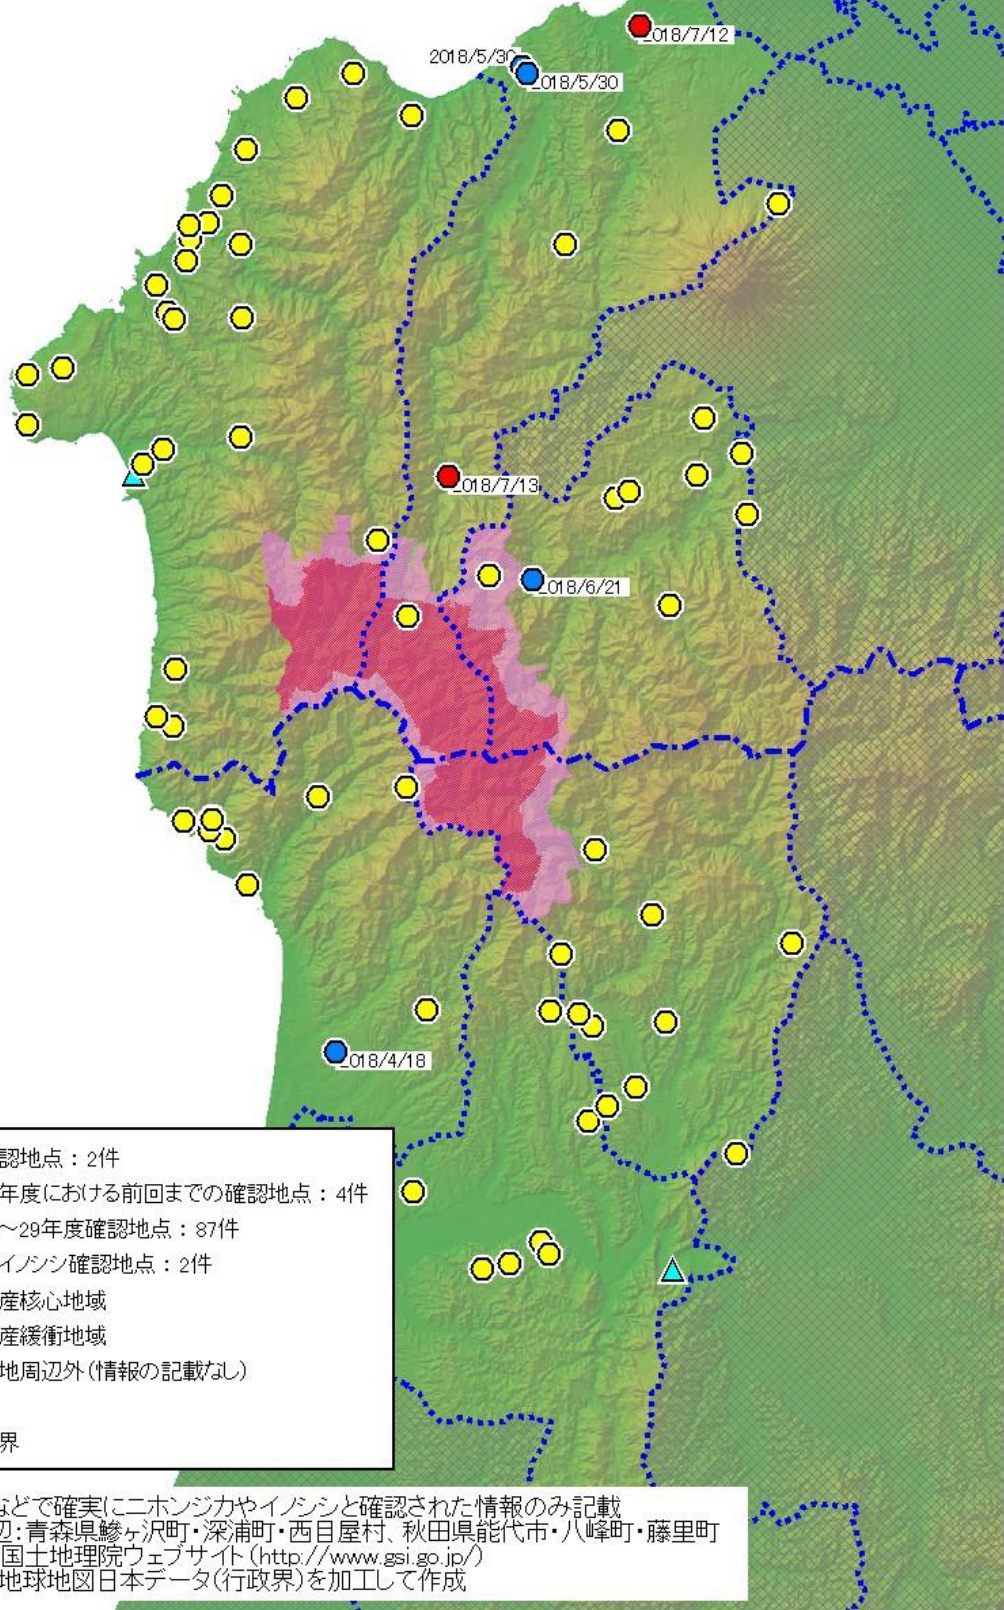

白神山地周辺におけるニホンジカ等確認地点(平成30年7月20日現在)

- 今回確認地点：2件
- 平成30年度における前回までの確認地点：4件
- 平成26～29年度確認地点：87件
- ▲ 【参考】イノシシ確認地点：2件
- 世界遺産核心地域
- 世界遺産緩衝地域
- ▨ 白神山地周辺外(情報の記載なし)
- 県境
- 市町村界

※写真や死体などで確実にニホンジカやイノシシと確認された情報のみ記載
 ※白神山地周辺:青森県鯉ヶ沢町・深浦町・西目屋村、秋田県能代市・八峰町・藤里町
 ※行政界出典:国土地理院ウェブサイト(<http://www.gsi.go.jp/>)
 地球地図日本データ(行政界)を加工して作成