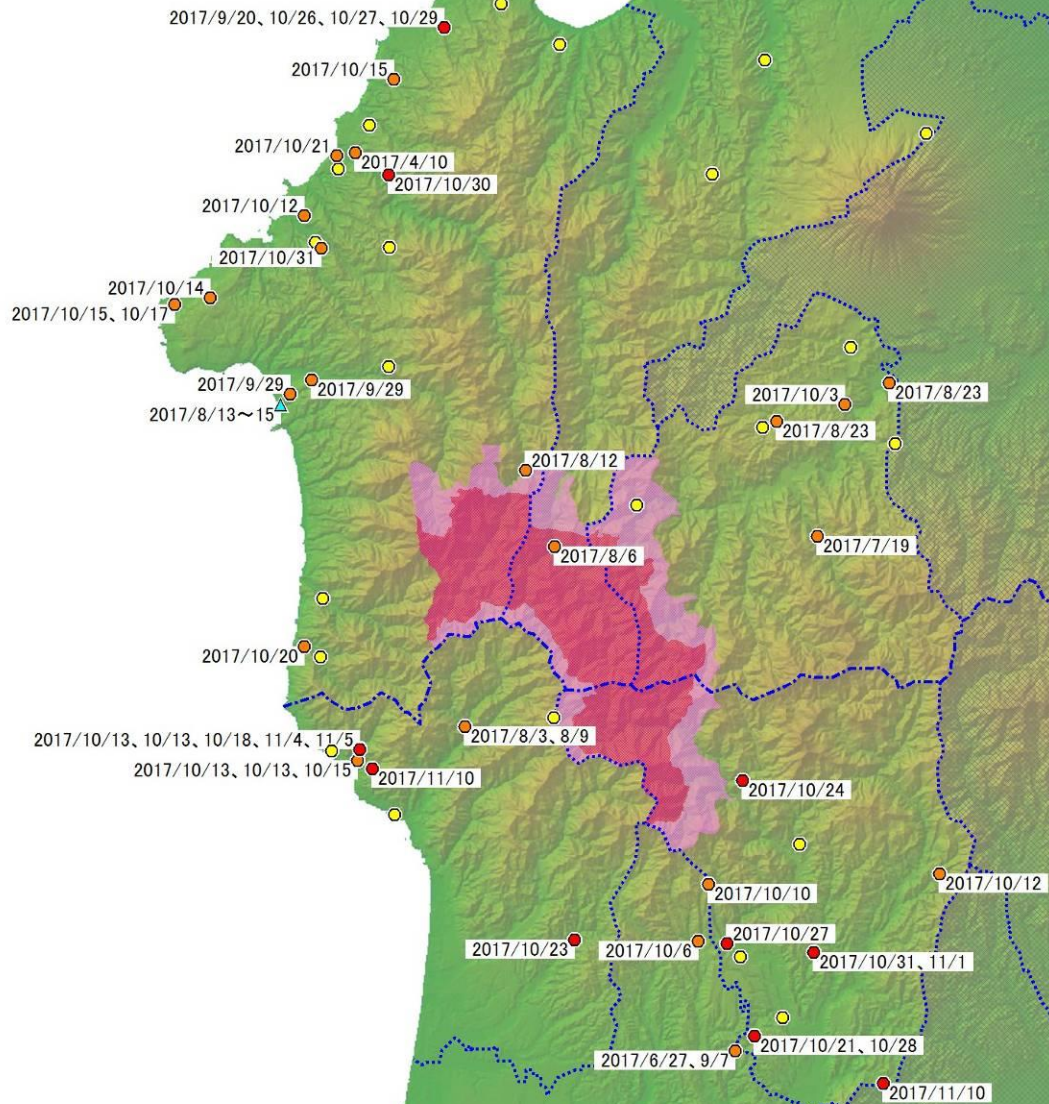

白神山地周辺におけるニホンジカ等確認地点(平成29年11月24日現在)

- 今回確認地点：15件
- 平成29年度における前回までの確認地点：32件
- 平成26～28年度確認地点：37件
- ▲ 【参考】イノシシ確認地点：2件
- 世界遺産核心地域
- 世界遺産緩衝地域
- 白神山地周辺外(情報の記載なし)
- - - 県境
- 市町村界

※写真や死体などで確実にニホンジカやイノシシと確認された情報のみ記載
 ※白神山地周辺: 青森県鰺ヶ沢町・深浦町・西目屋村、秋田県能代市・八峰町・藤里町
 ※行政界出典: 国土地理院ウェブサイト (<http://www.gsi.go.jp/>)
 地球地図日本データ(行政界)を加工して作成