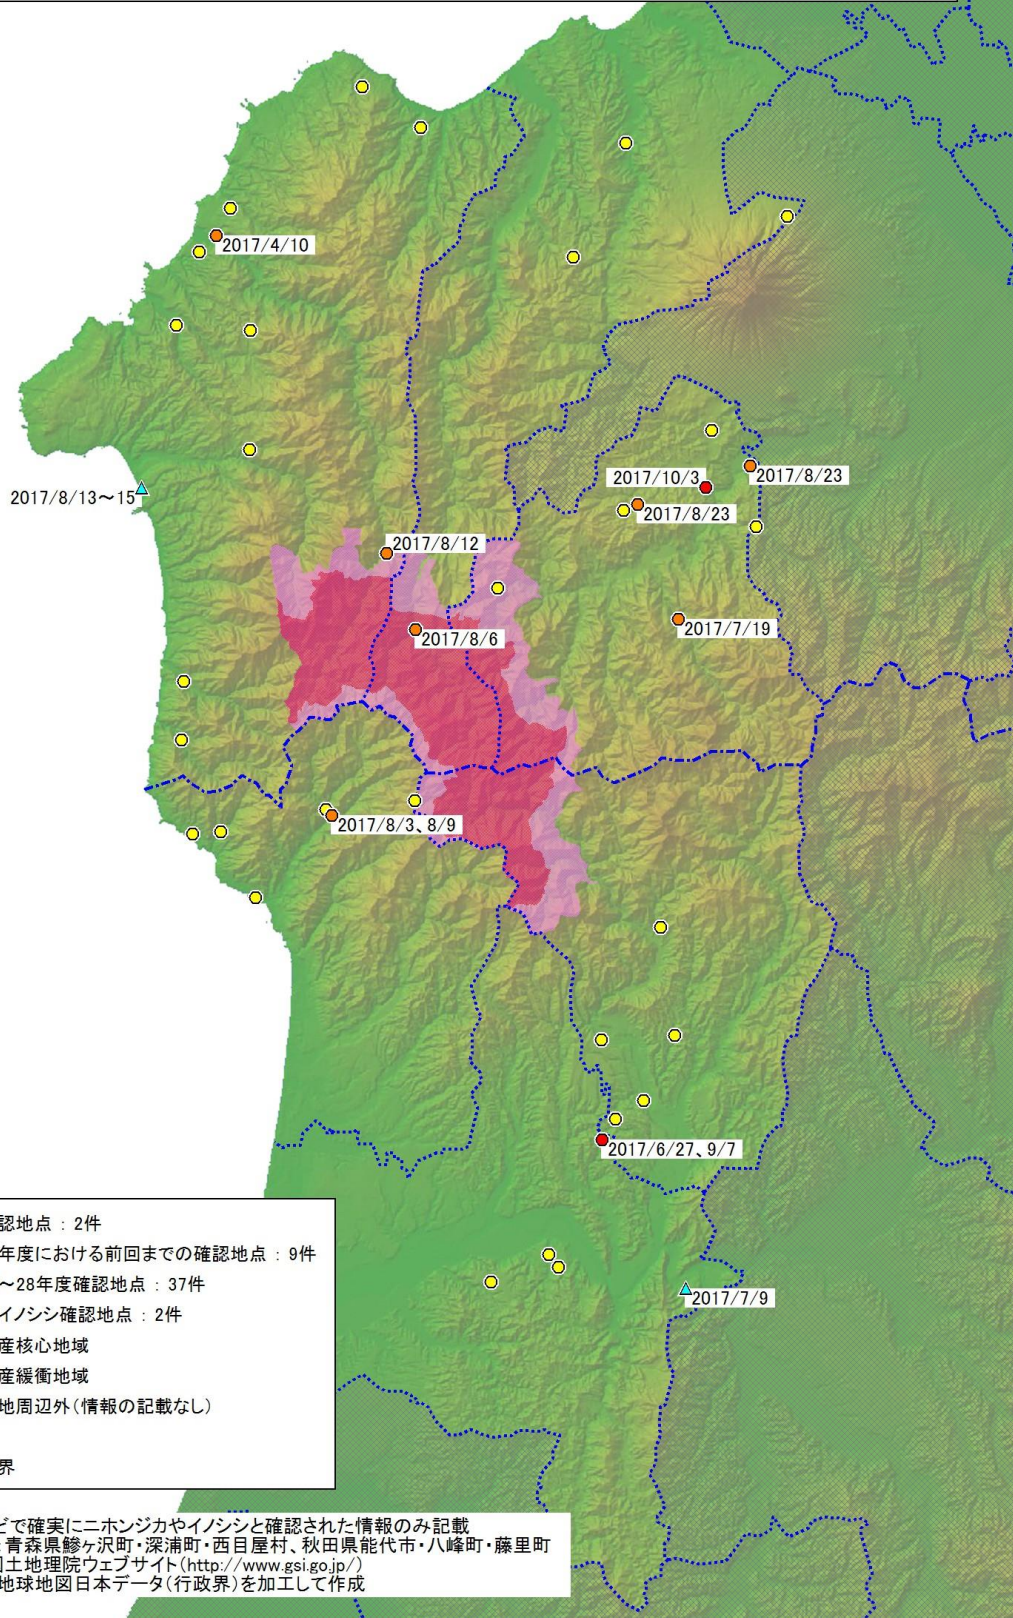

# 白神山地周辺におけるニホンジカ等確認地点(平成29年10月6日現在)

- 今回確認地点 : 2件
- 平成29年度における前回までの確認地点 : 9件
- 平成26~28年度確認地点 : 37件
- ▲ 【参考】イノシシ確認地点 : 2件
- 世界遺産核心地域
- 世界遺産緩衝地域
- 白神山地周辺外(情報の記載なし)
- - - 県境
- ..... 市町村界

※写真や死体などで確実にニホンジカやイノシシと確認された情報のみ記載  
 ※白神山地周辺:青森県鰺ヶ沢町・深浦町・西目屋村、秋田県能代市・八峰町・藤里町  
 ※行政界出典:国土地理院ウェブサイト(<http://www.gsi.go.jp/>)  
 地球地図日本データ(行政界)を加工して作成