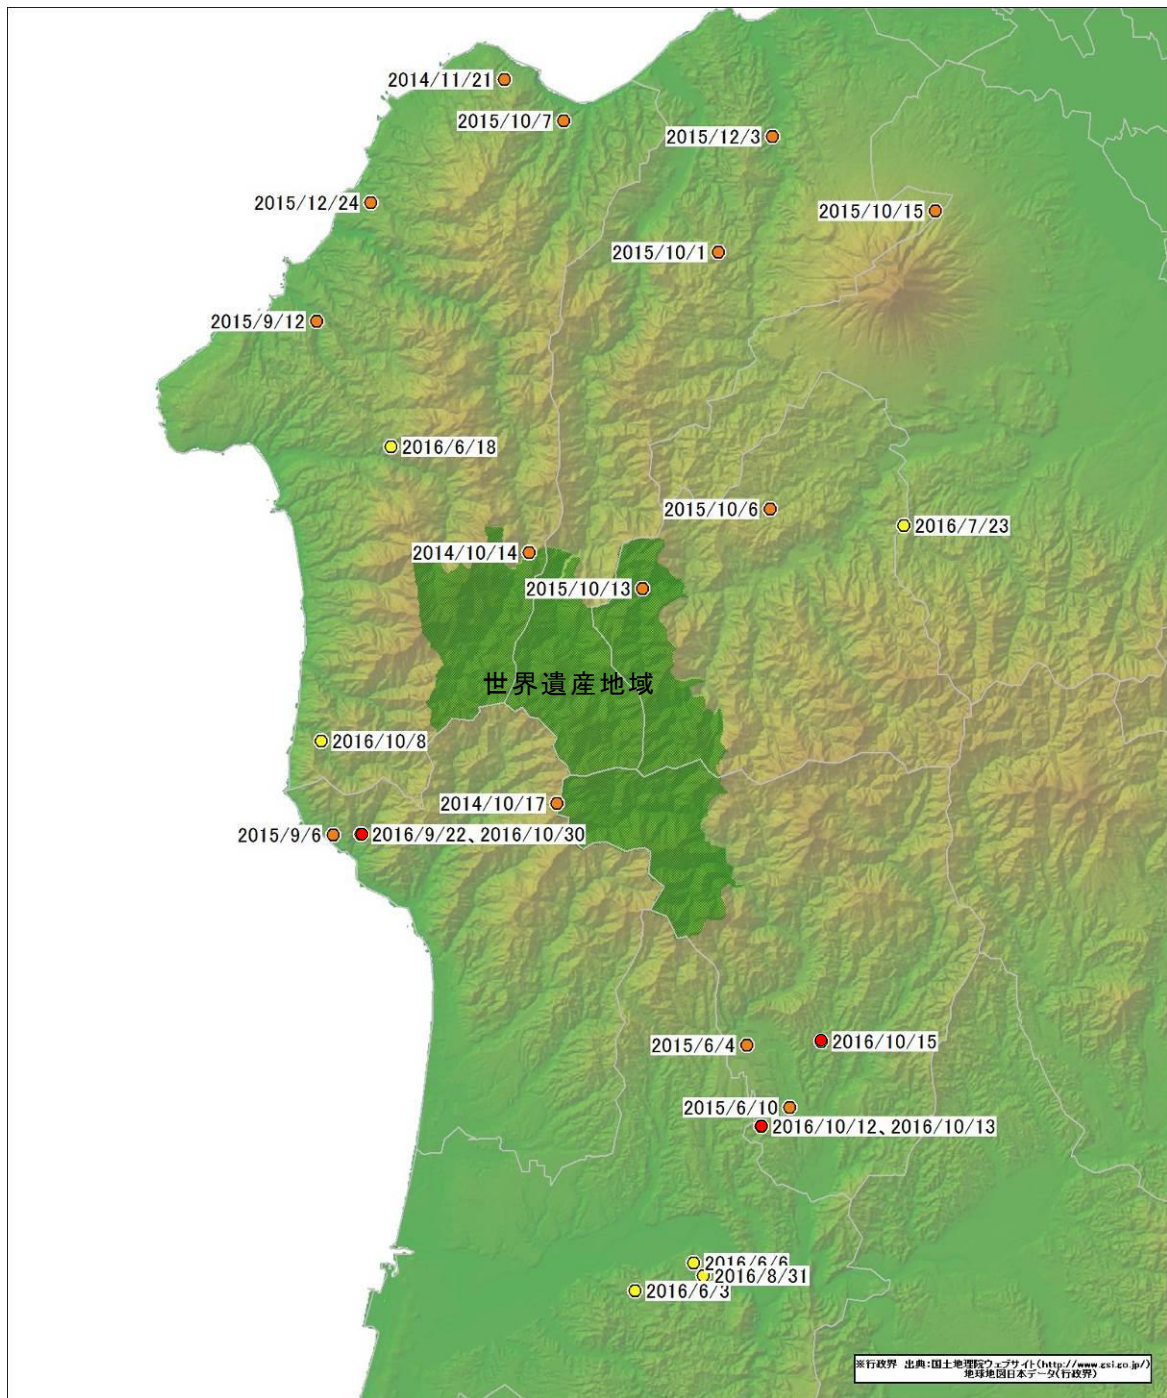

## これまでの目撃情報等位置図（平成 28 年 11 月 4 日現在）

- 平成 26～27 年：14 件
- 平成 28 年：15 件（●：今回確認地点）

※写真や死体等でニホンジカと判別されたもののみ