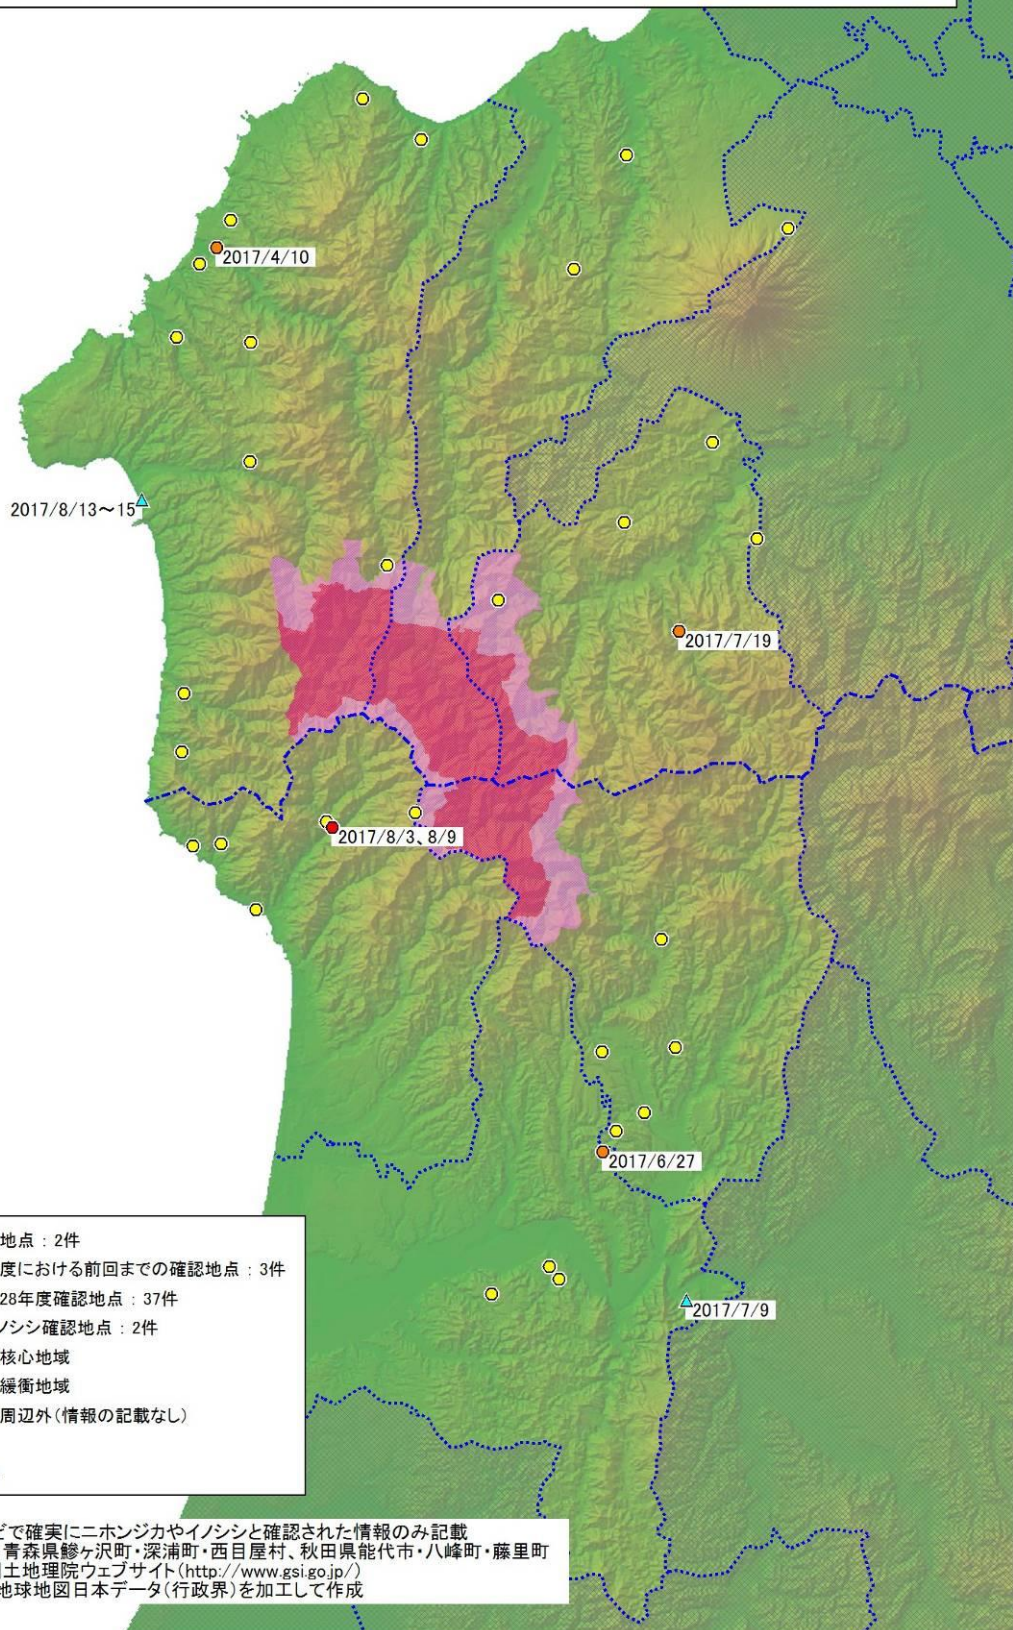

白神山地周辺におけるニホンジカ等確認地点(平成29年8月18日現在)

- 今回確認地点：2件
- 平成29年度における前回までの確認地点：3件
- 平成26～28年度確認地点：37件
- ▲ 【参考】イノシシ確認地点：2件
- 世界遺産核心地域
- 世界遺産緩衝地域
- 白神山地周辺外(情報の記載なし)
- - - 県境
- 市町村界

※写真や死体などで確実にニホンジカやイノシシと確認された情報のみ記載
 ※白神山地周辺: 青森県鰺ヶ沢町・深浦町・西目屋村、秋田県能代市・八峰町・藤里町
 ※行政区界出典: 国土地理院ウェブサイト(<http://www.gsi.go.jp/>)
 地球地図日本データ(行政区界)を加工して作成