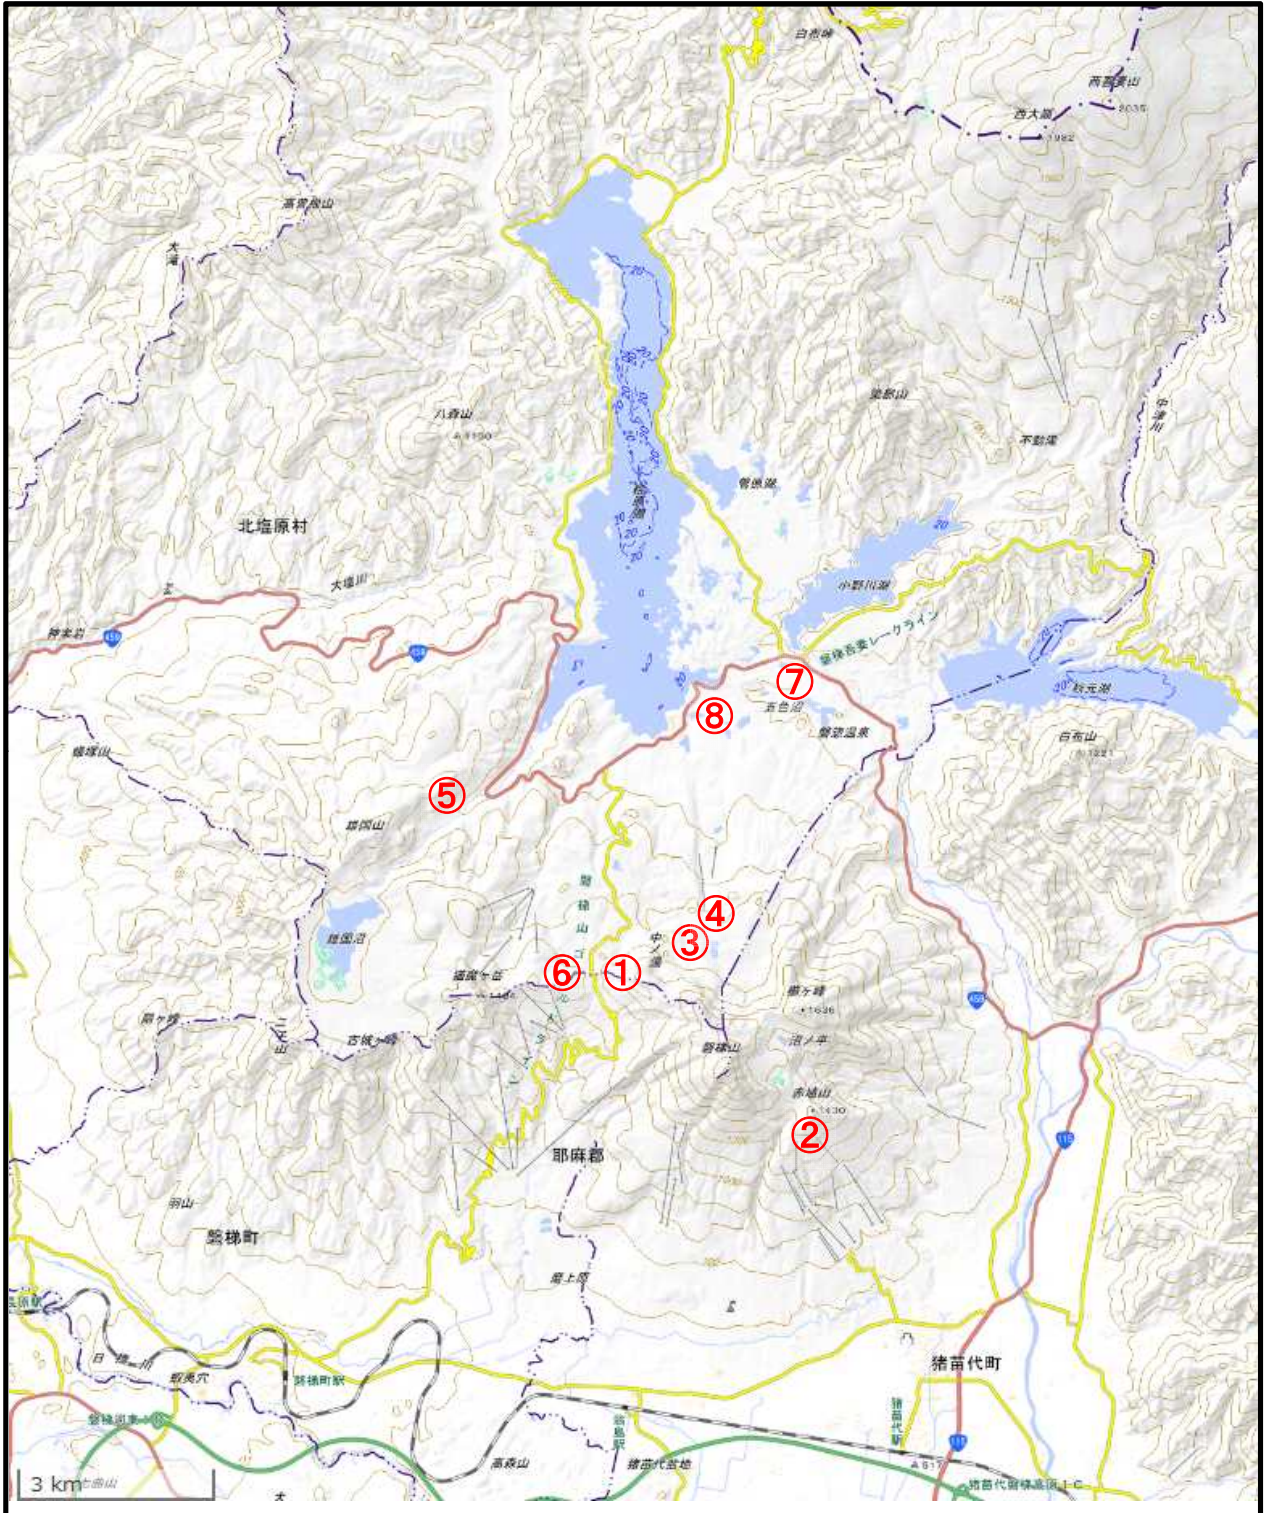

登山者カウンター設置位置 磐梯山/五色沼/雄国沼

- | | |
|----------------|------------------|
| ① 八方台登山口 | ② 猪苗代登山口 |
| ③ 裏磐梯登山口(銅沼方面) | ④ 裏磐梯登山口(噴火口方面) |
| ⑤ 雄子沢登山口 | ⑥ 八方台登山口(猫魔ヶ岳方面) |
| ⑦ 毘沙門沼側入口 | ⑧ 柳沼側入口 |

登山者カウンター設置位置 浄土平(一切経山・鎌沼)

⑨一切経山・鎌沼登山口