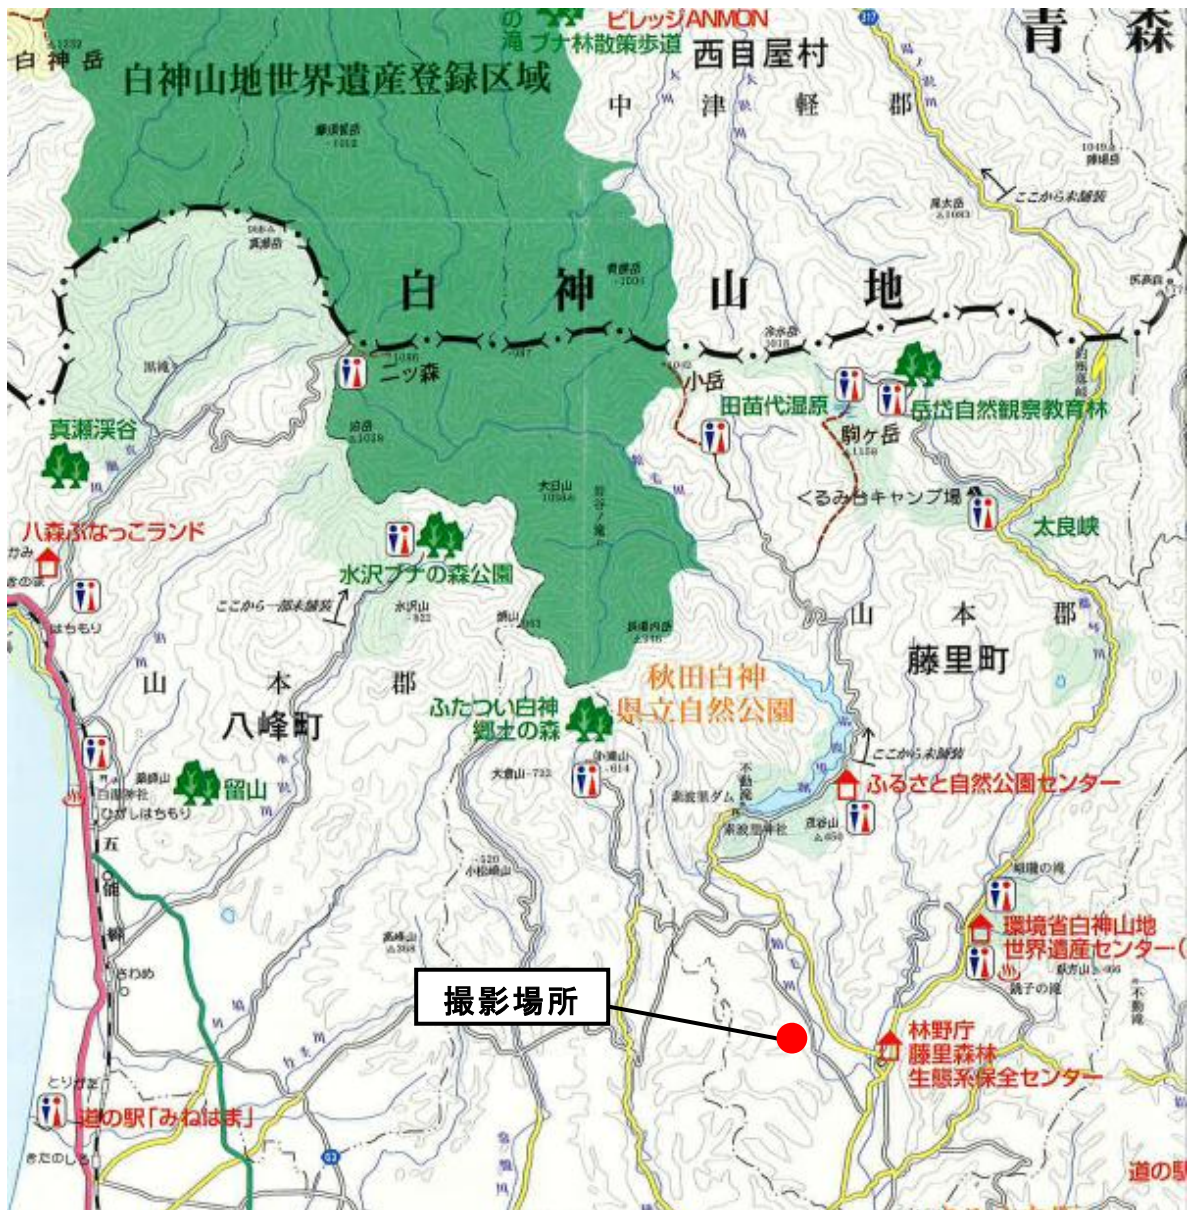

確認位置図

確認位置図（詳細）

出典：国土地理院ホームページ (<http://maps.gsi.go.jp/#6/36.606709/135.000000>) を編集