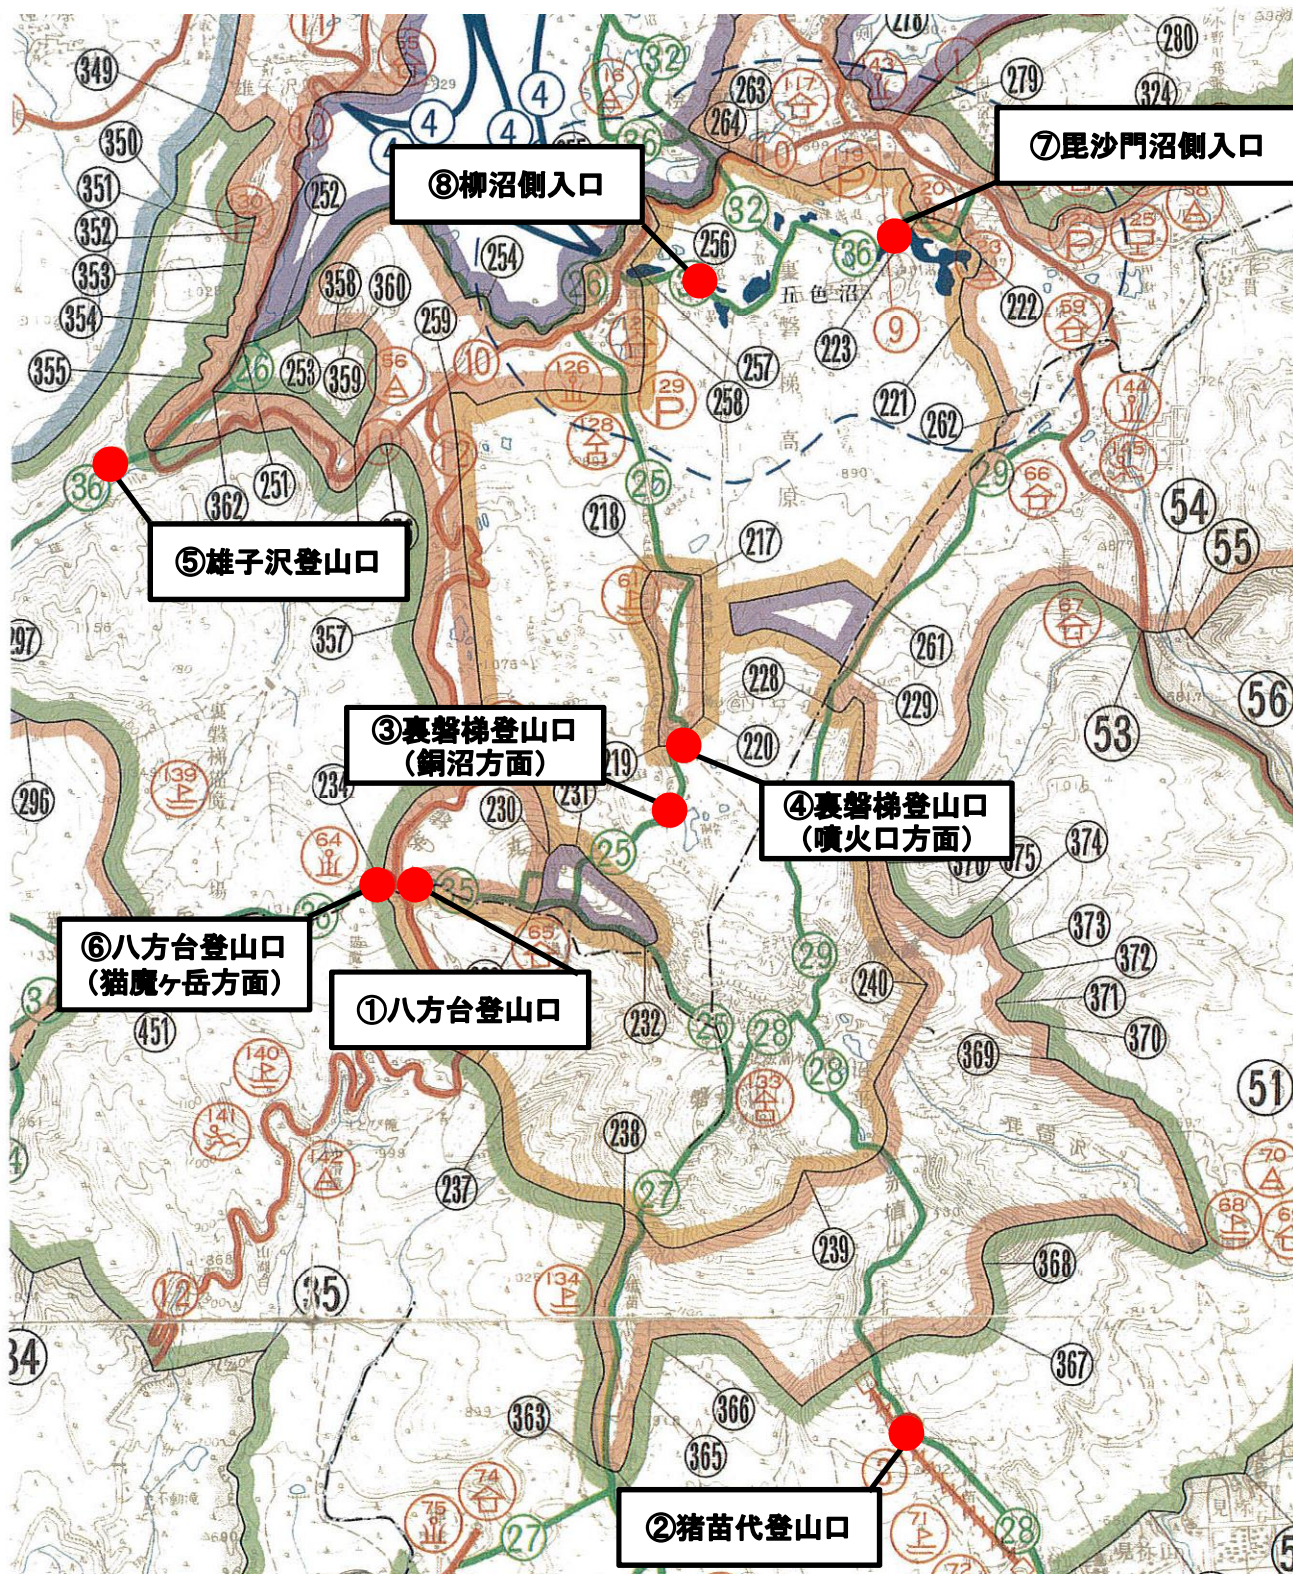

登山者カウンター設置位置 磐梯山/五色沼/雄国沼

登山者カウンター設置位置 浄土平(一切経山・鎌沼)